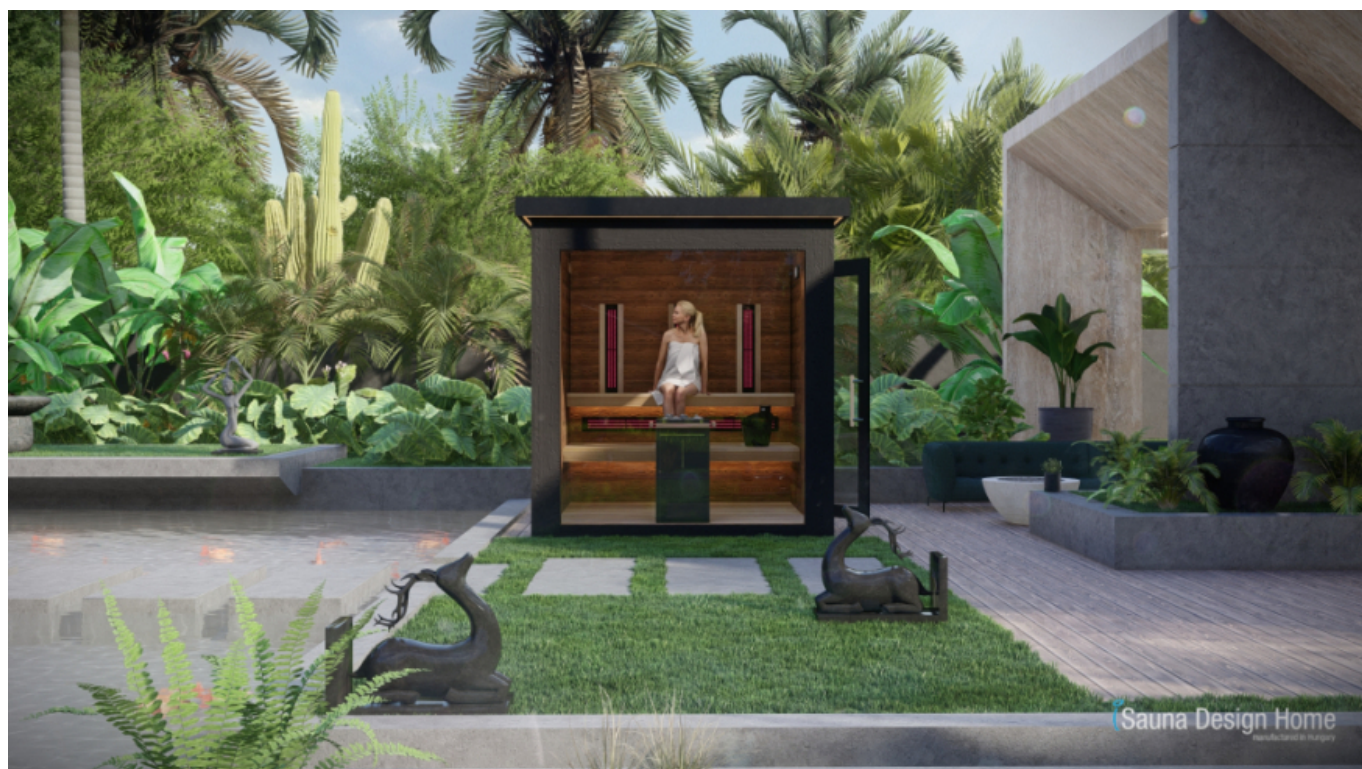

Ilustračná fotka

Výroba s projektantskými riešeniami

Hlavné parametre	
Typ sauny	Lugano Mini kombinovaná exteriérová sauna
Kapacita	4-6 osoby
Rozmery	232 x 231 x 256 cm

Konštrukcia steny	
Drevo ku drevenej konštrukcie zo smreku do 86x43 mm	
Alukraft reflexná fólia v stene a v streche	
Mastermax 3 classic paro-priepustná/parozábranná fólia	
Purenit základovému rámu sauny 2440x1220x20 mm	
Kovová hmoždinka 10x120 mm	
Kamenná vlna ROCKWOOL Multirock 75 x 600 x 1000 mm	