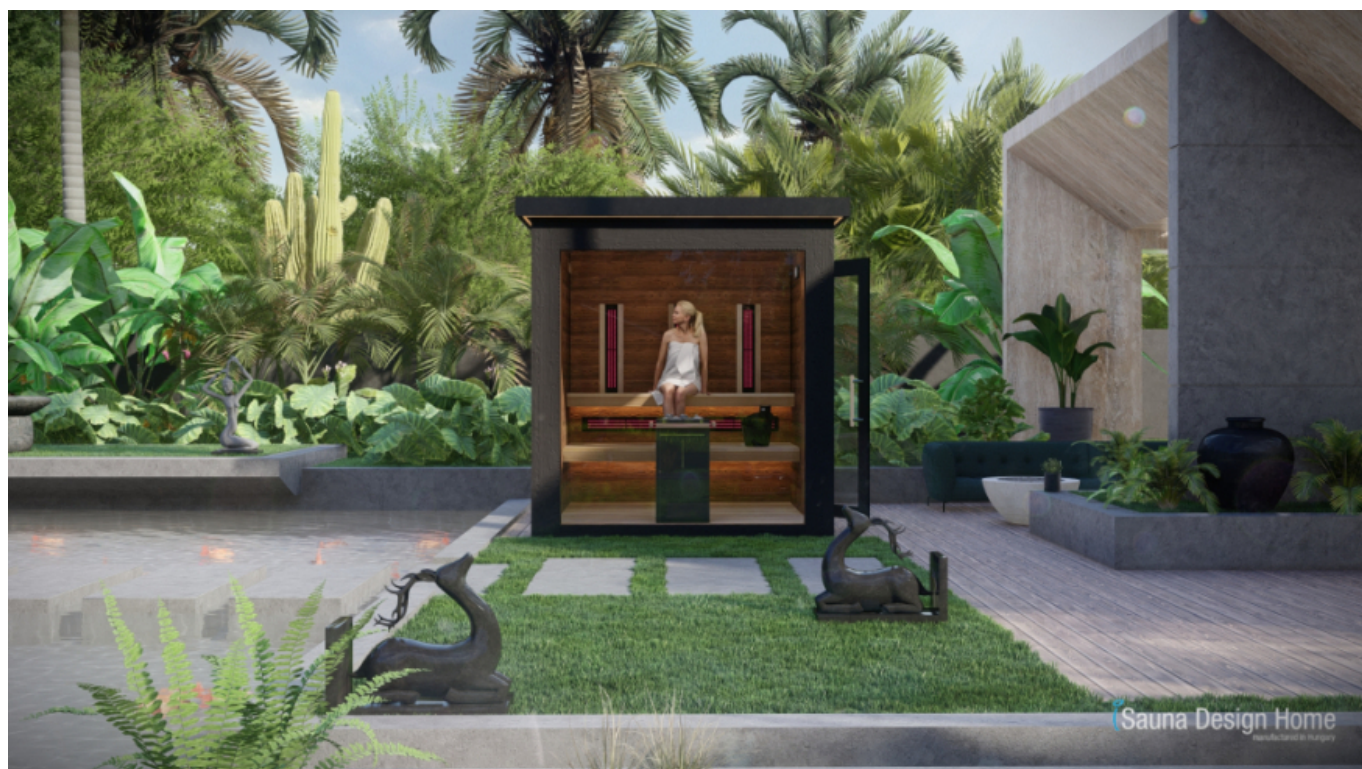

Ilustračná fotka

Výroba s projektantskými riešeniami

| Hlavné parametre |   |
|------------------|---|
| Typ sauny        | Lugano Mini kombinovaná exteriérová sauna |
| Kapacita         | 4-6 osoby                                 |
| Rozmery          | 232 x 231 x 256 cm                        |